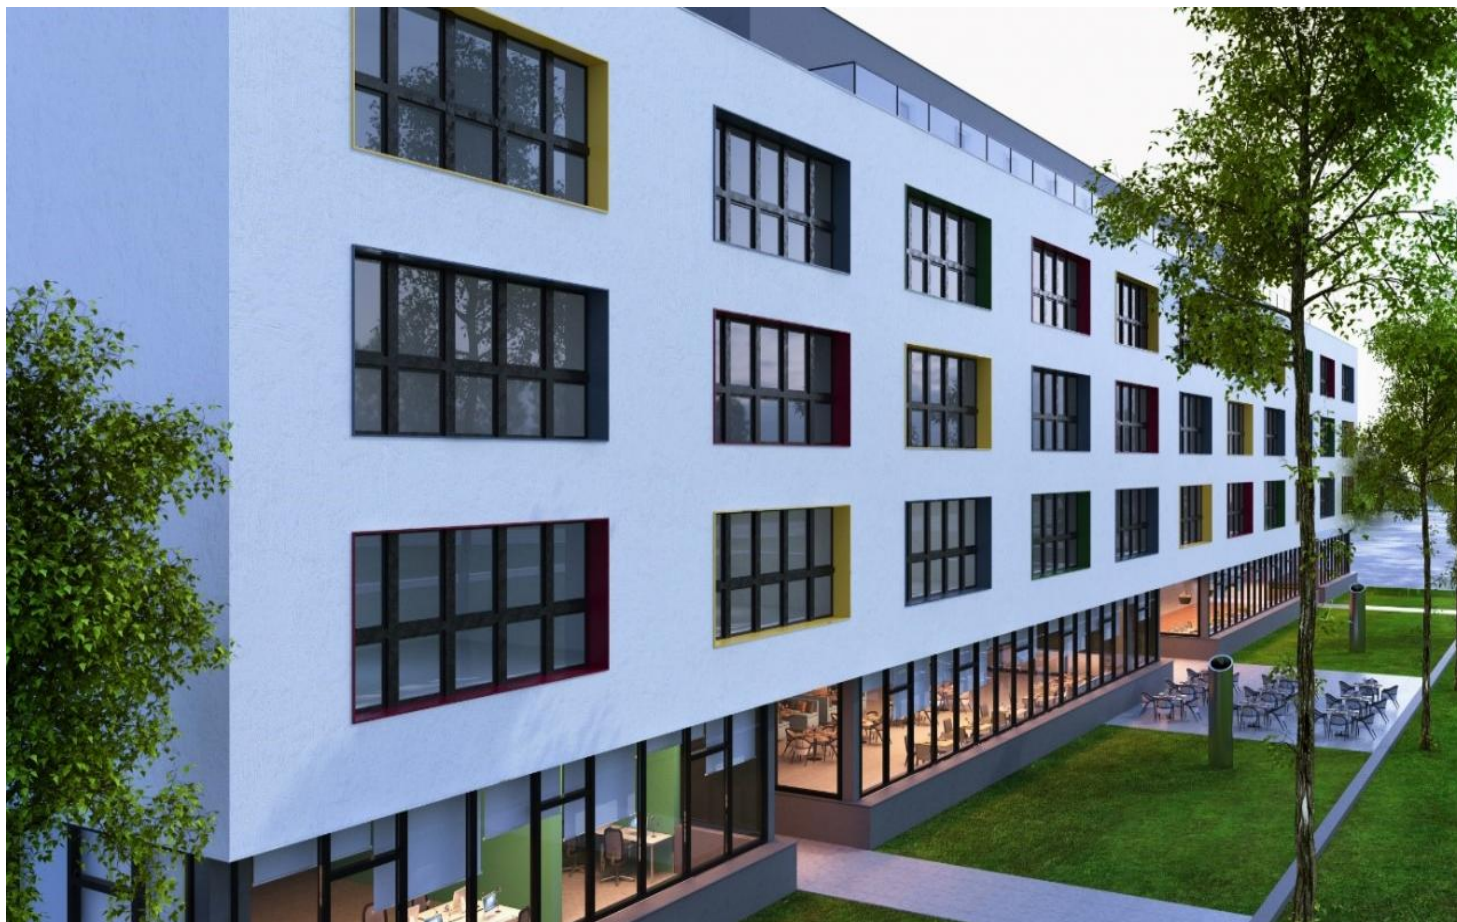

# MEYRIN

Rue des Lattes 21A-B-C

Ref. 318003.006126

**CHF 80.-**

Place de parking moto.

- Type - Parking
- Pas de droit

**Renseignements et visites**

**Besarta EMERLLAHU SOJEVA**