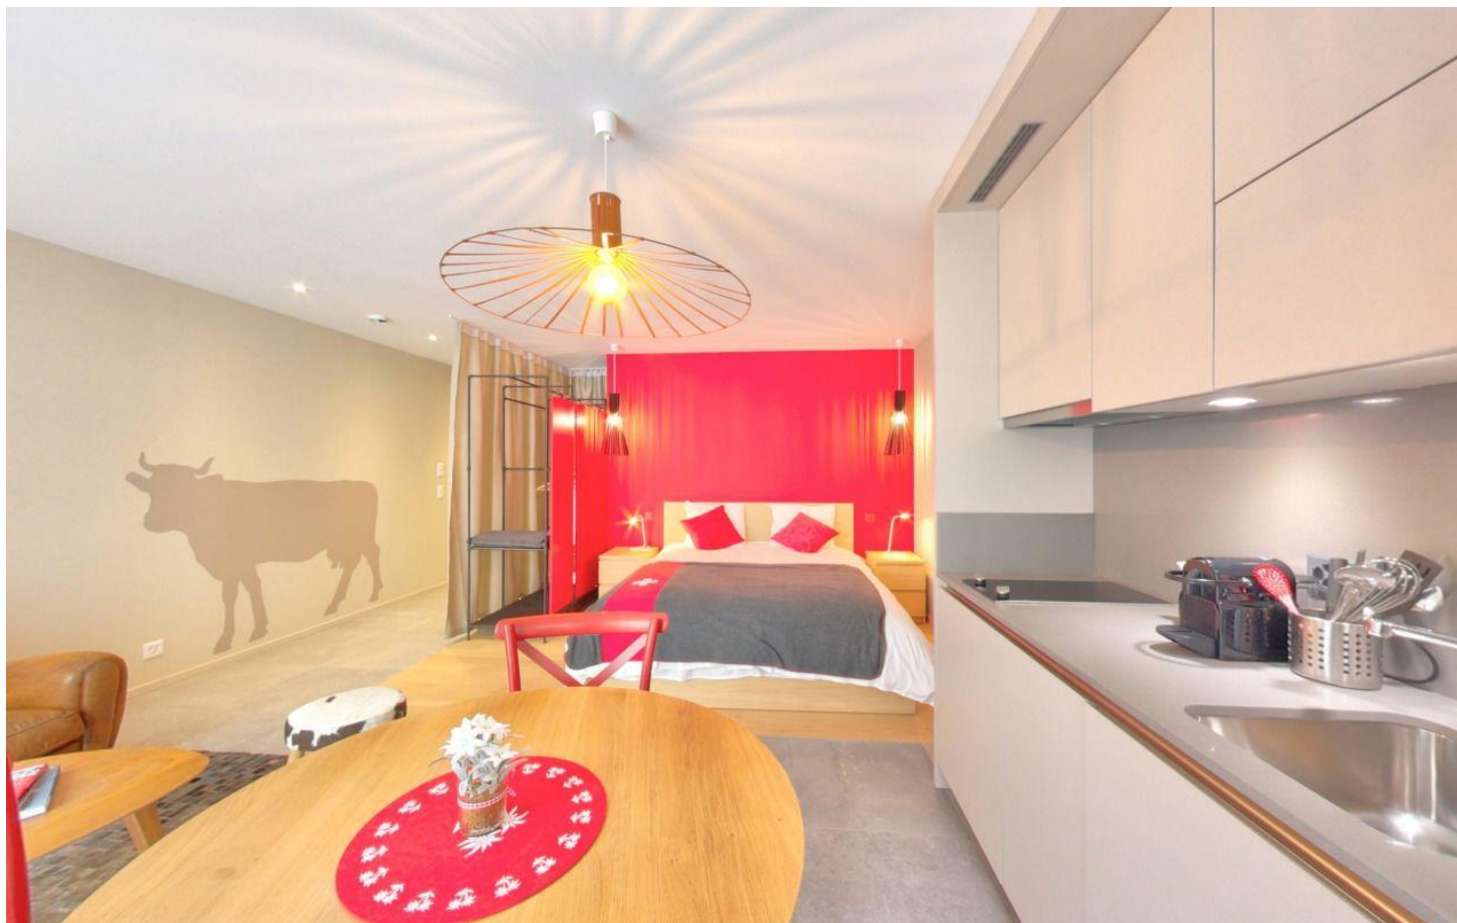

# GENÈVE

Rue de Lausanne 47 bis

Ref. PC4

**CHF 2'500.-**

RÉSIDENCE MEUBLÉE DE STANDING "PETITE COUR" STUDIOS AVEC SERVICES HÔTELIERS - SWISS TOUCH

- Surface habitable - 34m<sup>2</sup>
- Type - Appartement
- Nombre de pièce(s) - 1