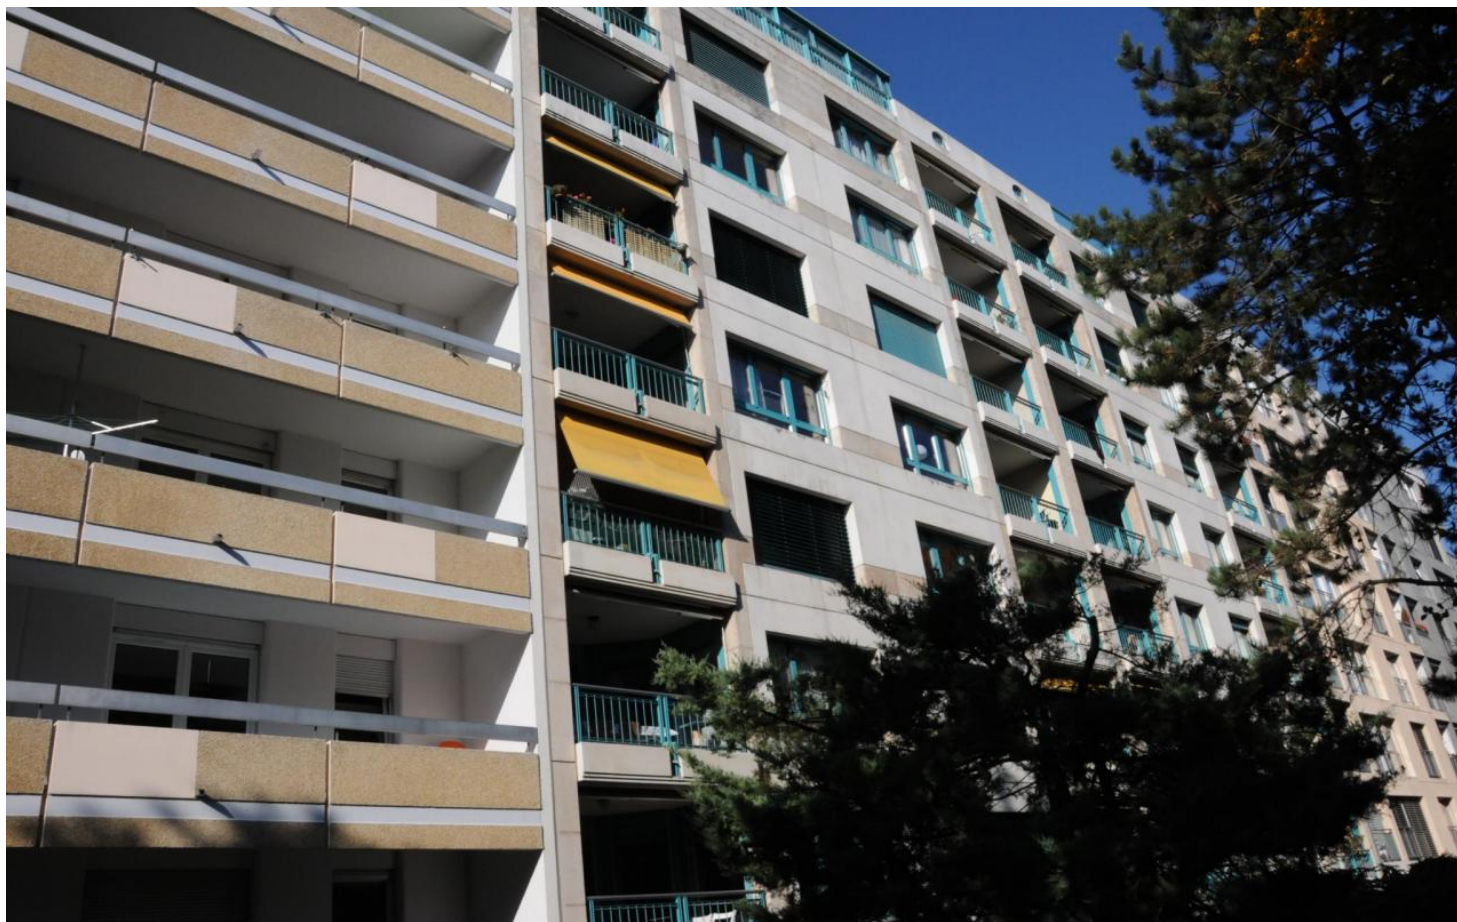

PETIT-LANCY

Chemin des Vergers 6

Ref. GDG/802700/839

CHF 160.-

PARKING SOUTERRAIN

- Type - Parking

Renseignements et visites

Béatrice Schmitz