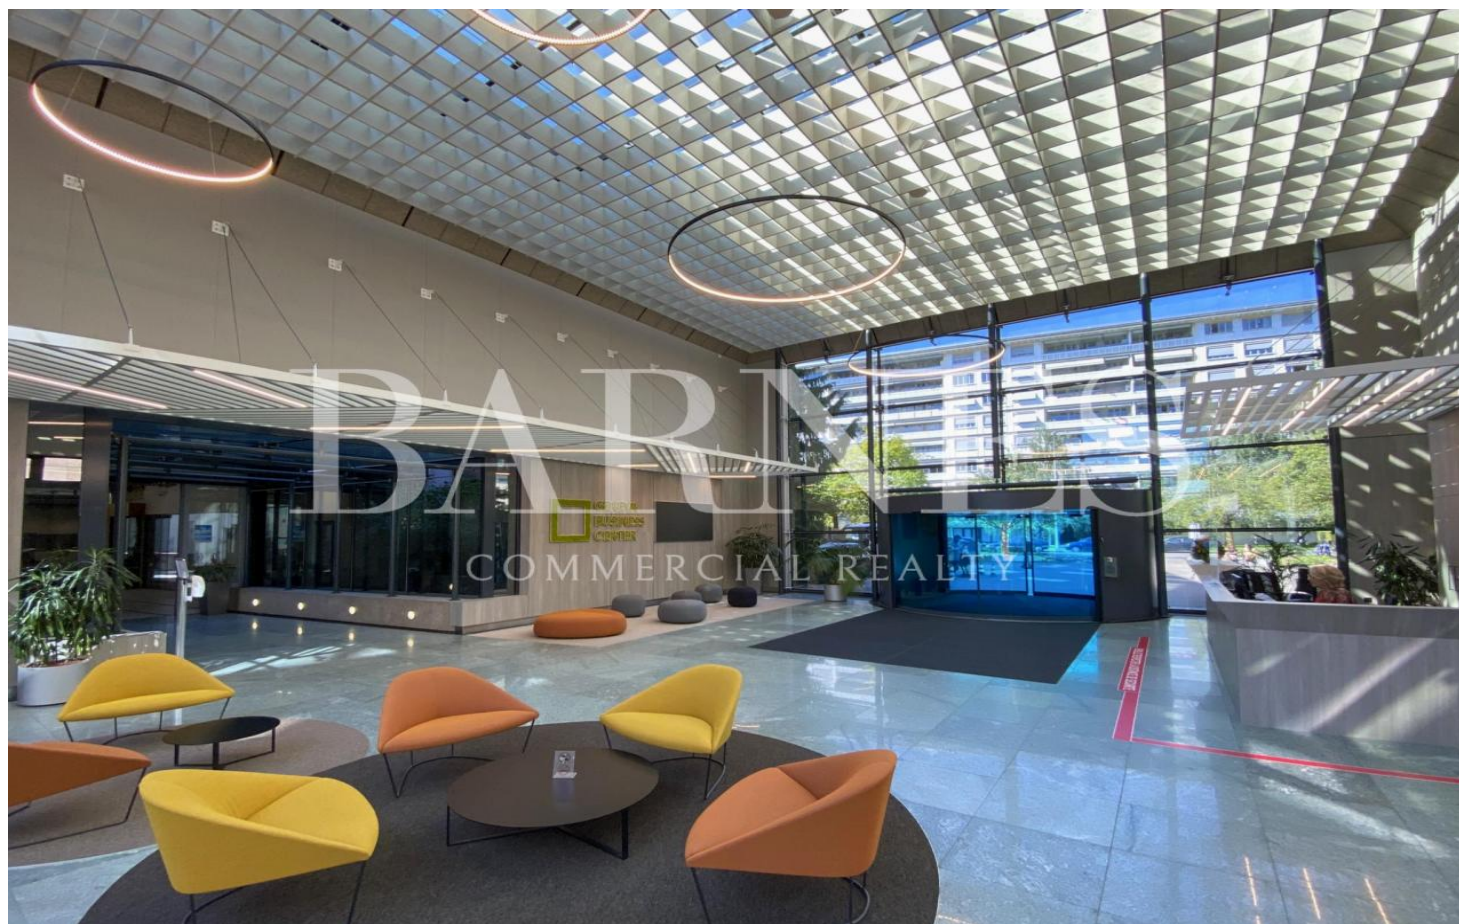

GBC- Bureaux de 258 m2

- Surface habitable - 258m²
- Type - Bureau
- Etage n° 3
- Disponibilité - 01/09/2024

Renseignements et visites

Salama Ronit

079 170 70 46

ronit.salama@barnes-commercial.com

Gerofinance | Régie du Rhône