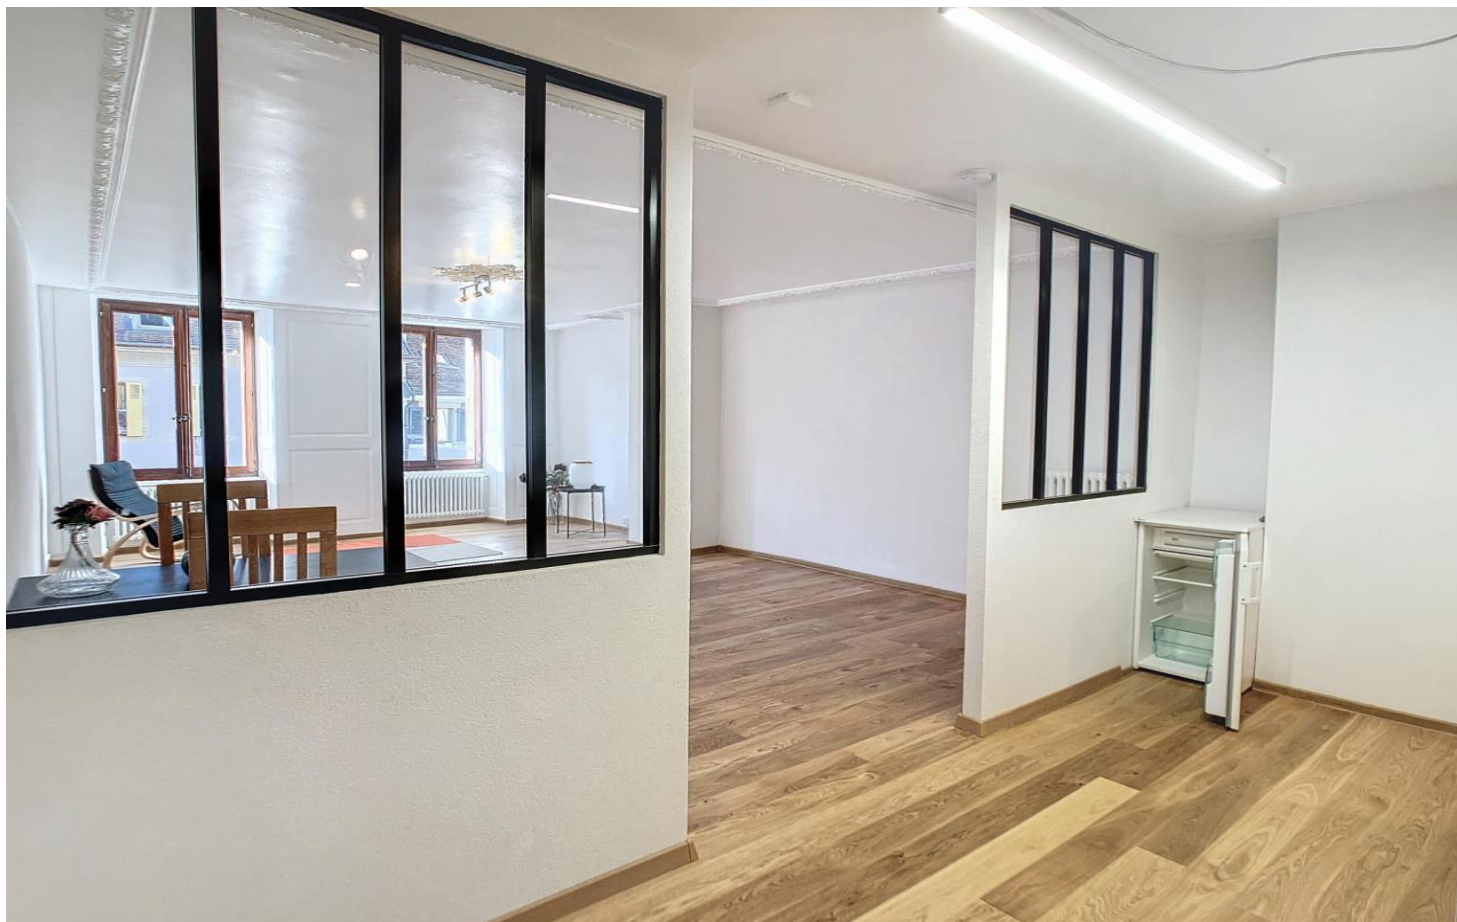

Grand studio rénové au centre ville de Rolle

- Surface habitable - 38m²
- Type - Appartement
- Etage n° 2
- Nombre de pièce(s) - 1.5
- Nombre de salle(s) de bains - 1

Renseignements et visites

Ginette Firinu-Gonthier